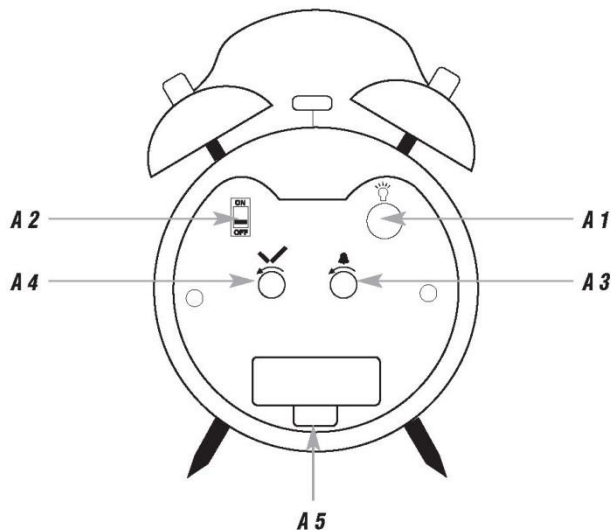

Годинник TFA Інструкція по експлуатації

Fig. 1

Дякуємо вам за вибір цього пристрою від TFA.

1. Перед використанням цього продукту:

- Будь ласка, дуже уважно прочитайте вказівки цієї короткої інструкції з експлуатації.
- Ця інформація допоможе вам добре ознайомитися із вашим новим пристроєм, вивчити всі його функції та частини, взяти важливі подробиці про перше використання та функціонування пристрою та отримати поради у випадках неправильного спрацювання.
- Слідування вказівкам цієї інструкції з використання пристрою попередить його пошкодження та втрату ваших законних прав внаслідок дефектів в результаті неправильного використання.
- Ми не несемо відповідальності за будь-яке пошкодження, що трапилося внаслідок зневажання вказівок цієї інструкції.
- Будь ласка, зверніть особливу увагу на поради стосовно безпеки!
- Будь ласка, регулярно звертайтеся до цієї інструкції в майбутньому.

2. Діапазон застосування та всі переваги вашого нового пристрою в короткому огляді

- Безшумний рух "sweep"
- Дзвінок будильника з двома чашками
- Підсвічування