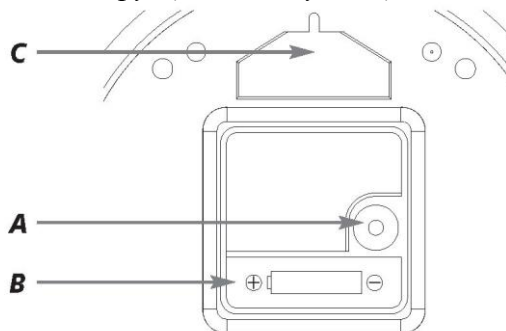

Годинник настінний TFA «DESIGN» Інструкція з експлуатації

Дякуємо вам за вибір цього пристрою від TFA.

1. Перед використанням:

Будь ласка, дуже уважно прочитайте вказівки цієї короткої інструкції з експлуатації. Слідування вказівкам цієї інструкції з використання пристрою попередить його пошкодження та втрату ваших законних прав внаслідок дефектів в результаті неправильного використання. Ми не несемо відповідальності за будь-яке пошкодження, що трапилося внаслідок зневажання вказівок цієї інструкції. А також ми не несемо відповідальності за будь-які неправильні показники та наслідки, до яких вони можуть призвести. Будь ласка, зверніть особливу увагу на поради щодо безпеки! Будь ласка, регулярно звертайтеся до цієї інструкції в майбутньому.

2. До комплекту входить

- Настінний годинник
- Інструкція з експлуатації

3. Область діяльності та всі переваги вашого нового пристрою в короткому огляді

- Безшумний хід механізму "Sweep"

- Великий, зручний для зору циферблат
- Люмінесцентні стрілки та цифри
- Корпус виготовлений із скла
- Ідеально підходить для дому, офісу, зала очікування, приймальні та вестибулю або в якості подарунку

4. Для вашої безпеки:

Цей продукт призначений виключно для області дії, описаної вище. Цей продукт можна використовувати тільки так, як описано у вказівках цієї інструкції. Незаконний ремонт, модифікації або зміни цього продукту заборонені.

Увага!

Ризик травми:

Тримайте цей пристрій та батарейки поза досягом дітей.

Батарейки не можна кидати у вогонь, робити коротке замикання, розбирати на частини або перезаряджати. Існує загроза вибуху! Батарейки містять шкідливі кислоти. Батарейки з низьким зарядом треба замінювати якомога швидше, щоб попередити пошкодження, яке може виникнути в результаті витікання батарейки. Ніколи не використовуйте поєднання старих та нових батарейок одночасно або батарейки різних типів. Видаляйте батарейки, якщо ви не користуєтесь цим продуктом довгий період часу. Надягайте хімічно-стійкі захисні рукавички та окуляри, коли маніпулюєте з батареями, що потекли.