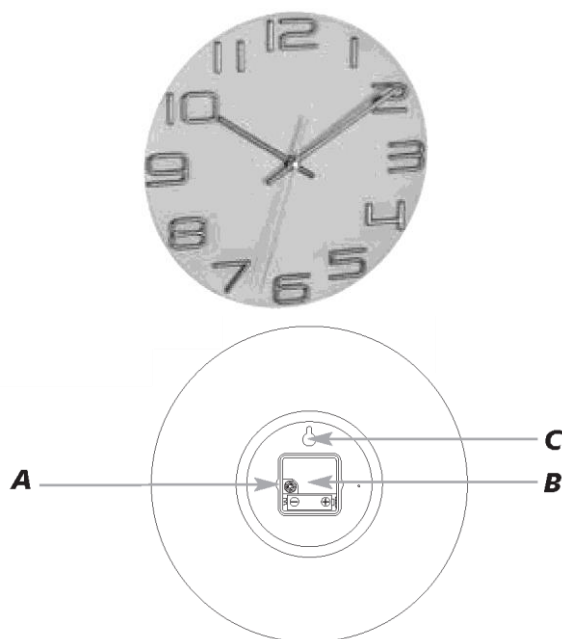

Настінний годинник TFA DESIGN

Інструкція по експлуатації

Дякуємо вам за вибір цього пристрою від TFA.

1. Перед початком використання

- Будь ласка, уважно прочитайте цю інструкцію з експлуатації.
- Ця інформація допоможе вам добре ознайомитися з вашим новим пристроєм, вивчити всі його функції і деталі, дізнатися подробиці про перше використання і роботу пристрою, а також отримати поради у випадку несправностей.
- Дотримання вказівок вашої інструкції з експлуатації запобіжить пошкодження пристрою та втрату ваших законних прав внаслідок появи дефектів із-за неправильного використання. Ми не несемо відповідальності за будь-які пошкодження, які з'явилися результатом недотримання вказівок цієї інструкції.
- А також ми не відповідальні за якісь неправильні показання і будь-які результати, до яких вони можуть призвести.
- Будь ласка, зверніть особливу увагу на пораду по безпеці!
- Будь ласка, переглядайте цю інструкцію в майбутньому.

2. В комплект входить

- Настінний годинник
- Інструкція по експлуатації

3. Область діяльності та всі переваги вашого нового пристрою в короткому огляді

- Безшумний рух стрілок
- Мідні кольорові цифри та стрілки
- Скляний циферблат
- Секундна стрілка
- Ідеально підходить для використання вдома, в офісі, залі очікування, вестибулі або передпокої, чи в якості подарунка.

4. Для вашої безпеки

- Продукт призначений виключно для застосування в тих областях, що наведені вище. Продукт необхідно використовувати тільки згідно з інструкцією.
- Самостійний ремонт, модифікація або зміна продукту заборонені.

Увага!

Ризик отримання травм:

- Зберігайте пристрій і батарейки в недоступних місцях для дітей.
- НЕ кидайте батарейки у вогонь, не допускайте короткого замикання, розбирання на частини або зарядки. Можливість пожежі!
- Батарейки містять шкідливі кислоти. Порожні батареї необхідно замінювати як можна швидше, щоб уникнути витікання розчинів з батарей. Ніколи не використовуйте одночасно старі та нові батареї або батареї різних